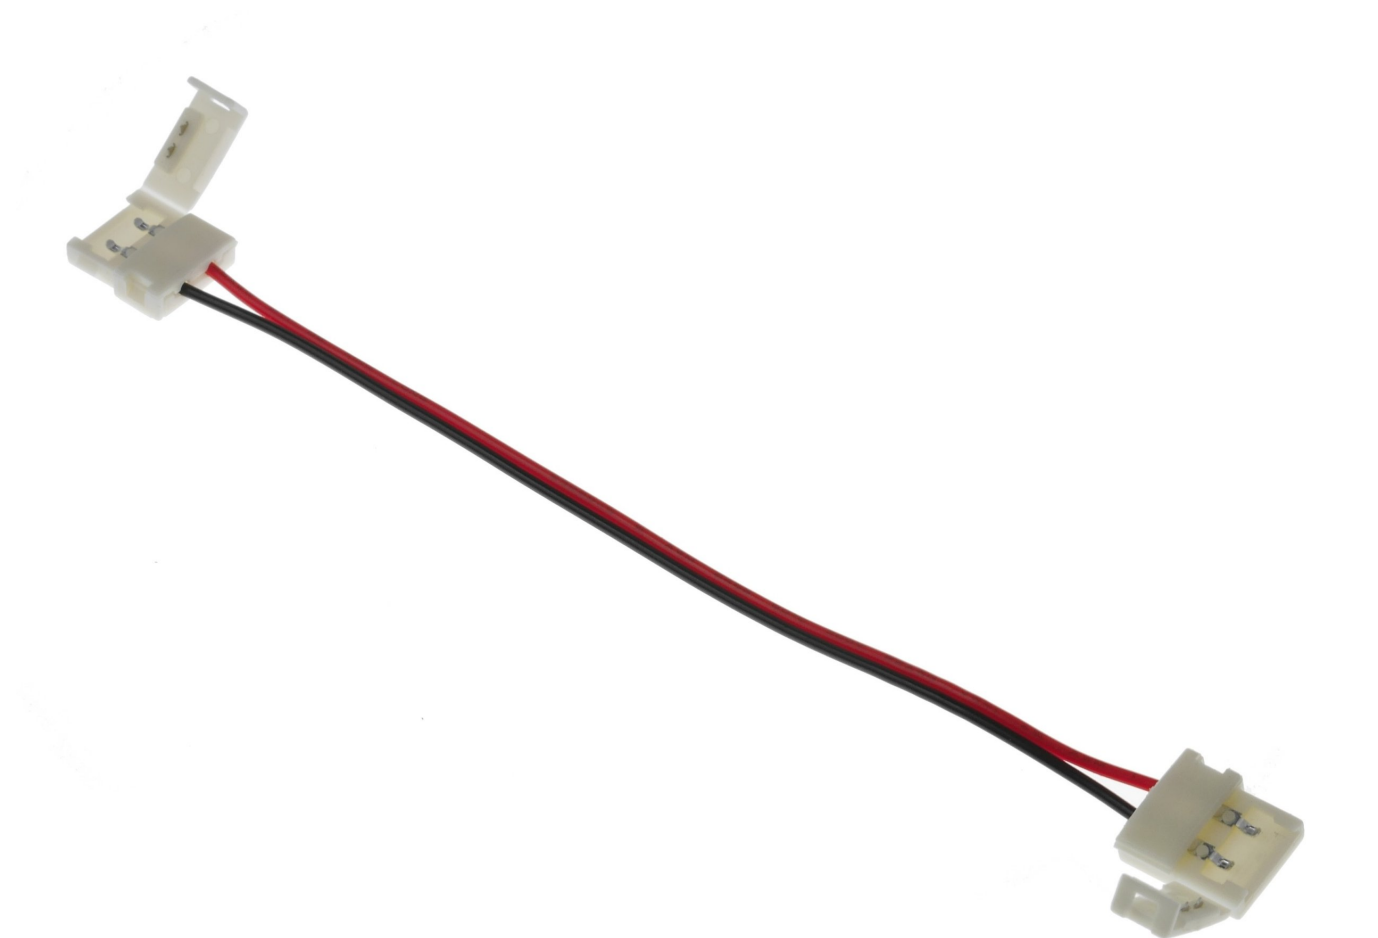

Dane aktualne na dzień: 03-06-2026 21:07

Link do produktu: <https://www.ledprzez.net/zlaczka-led-2pin-mono-3528-8mm-laczniak-2x-klik-p-447.html>

Złącze LED 2pin MONO 3528 8mm ŁĄCZNIK 2x klik

Cena	2,49 zł
Czas wysyłki	5 dni
Kod producenta	LED/NET/0448
Marka	LEDprzezNET

Opis produktu

Złącze zaciskowe typu click do taśm jednokolorowych o szerokości 8mm

Szybkozłącze LED stosuje się przy instalacjach oświetlenia LED 12V. Umożliwiają one łatwe połączenie elementów bez konieczności użycia specjalistycznych narzędzi. Nie wymagają lutowania. Ich zaletą jest prosta budowa i wręcz intuicyjny montaż.

SPECYFIKACJA:

- **Rodzaj złącza:** zaciskowe
- **Rodzaj obsługiwanej taśmy LED:** jednokolorowe
- **Szerokość taśmy LED:** 8mm
- **Ilość pin:** 2
- **Wodoodporność:** nie
- **Przewód:** TAK
- **Napięcie:** wej./wyj.12V
- **Materiał:** tworzywo sztuczne + metal