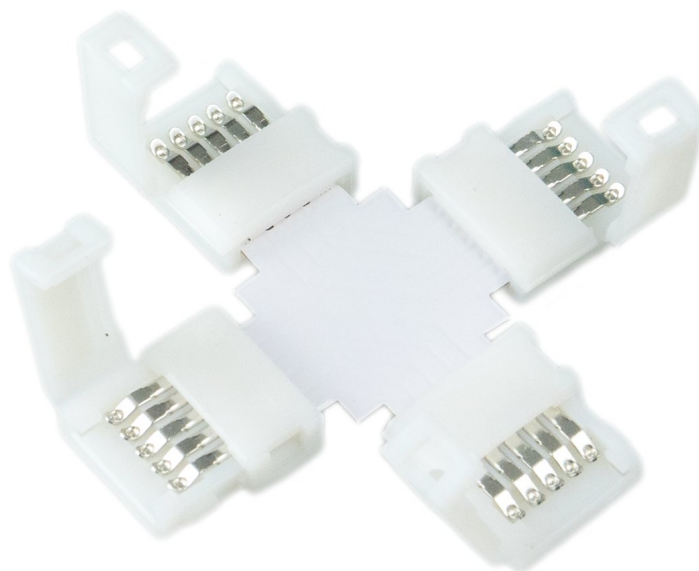

Dane aktualne na dzień: 31-10-2025 12:17

Link do produktu: <https://www.ledprzez.net/zlaczka-katowa-rgbw-led-lacznik-10mm-5pin-klik-x-p-405.html>

Złączka kąтова RGBW LED ŁĄCZNIK 10mm 5pin klik X

Cena	13,99 zł
Kod producenta	LED/NET/0430
Marka	LEDprzezNET

Opis produktu

Czterostronna złączka typu click do taśm RGBW

Szybkozłączki LED stosuje się przy instalacjach oświetlenia LED 12V. Umożliwiają one łatwe połączenie elementów bez konieczności użycia specjalistycznych narzędzi. Nie wymagają lutowania. Ich zaletą jest prosta budowa i wręcz intuicyjny montaż.

SPECYFIKACJA:

- **Rodzaj złącza:** zaciskowe
- **Rodzaj obsługiwanej taśmy LED:** RGBW
- **Szerokość taśmy LED:** 10mm
- **Ilość pin:** 5
- **Wodoodporność:** nie
- **Przewód:** brak
- **Napięcie:** wej./wyj.12V
- **Materiał:** tworzywo sztuczne + metal