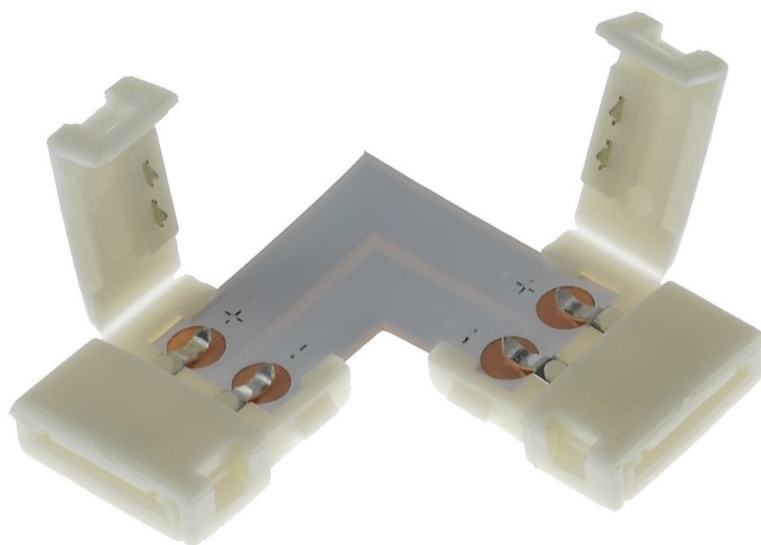

Dane aktualne na dzień: 03-06-2026 21:51

Link do produktu: <https://www.ledprzez.net/zlaczka-katowa-mono-led-laczniak-8mm-3528-klik-l-p-428.html>

## Złączka kątowna MONO LED ŁĄCZNIK 8mm 3528 klik L

Cena	<b>6,99 zł</b>
Czas wysyłki	<b>5 dni</b>
Kod producenta	<b>LED/NET/0447</b>
Marka	<b>LEDprzezNET</b>

## Dwustronna kątowna złączka zaciskowa typu click do taśm jednokolorowych o szerokości 8mm

Szybkozłączki LED stosuje się przy instalacjach oświetlenia LED 12V. Umożliwiają one łatwe połączenie elementów bez konieczności użycia specjalistycznych narzędzi. Nie wymagają lutowania. Ich zaletą jest prosta budowa i wręcz intuicyjny montaż.

## SPECYFIKACJA:

- **Rodzaj złącza:** zaciskowe
- **Rodzaj obsługiwanej taśmy LED:** jednokolorowe
- **Szerokość taśmy LED:** 8mm
- **Ilość pin:** 2
- **Wodoodporność:** nie
- **Przewód:** brak
- **Napięcie:** wej./wyj.12V
- **Materiał:** tworzywo sztuczne + metal