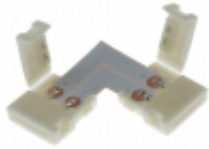

## Złączka kątowna MONO LED ŁĄCZNIK 8mm 3528 klik L

Cena	<b>6,99 zł</b>
Czas wysyłki	<b>5 dni</b>
Kod producenta	<b>LED/NET/0447</b>
Marka	<b>LEDprzezNET</b>

## Dwustronna kątowna złączka zaciskowa typu click do taśm jednokolorowych o szerokości 8mm

Szybkozłączki LED stosuje się przy instalacjach oświetlenia LED 12V. Umożliwiają one łatwe połączenie elementów bez konieczności użycia specjalistycznych narzędzi. Nie wymagają lutowania. Ich zaletą jest prosta budowa i wręcz intuicyjny montaż.

## SPECYFIKACJA:

- **Rodzaj złącza:** zaciskowe
- **Rodzaj obsługiwanej taśmy LED:** jednokolorowe
- **Szerokość taśmy LED:** 8mm
- **Ilość pin:** 2
- **Wodoodporność:** nie
- **Przewód:** brak
- **Napięcie:** wej./wyj.12V
- **Materiał:** tworzywo sztuczne + metal