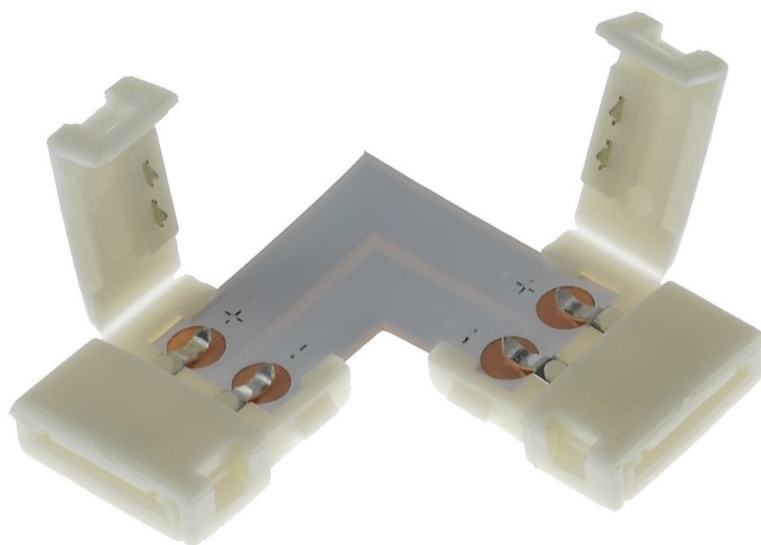

Link do produktu: <https://www.ledprzez.net/zlaczka-katowa-mono-led-laczniak-10mm-2pin-klik-l-p-426.html>

## Złączka kąтова MONO LED ŁĄCZNIK 10mm 2pin klik L

Cena	<b>6,99 zł</b>
Czas wysyłki	<b>5 dni</b>
Kod producenta	<b>LED/NET/0463</b>
Marka	<b>LEDprzezNET</b>

## Dwustronna kąтова złączka zaciskowa typu click do taśm jednokolorowych o szerokości 10mm

Szybkozłączki LED stosuje się przy instalacjach oświetlenia LED 12V. Umożliwiają one łatwe połączenie elementów bez konieczności użycia specjalistycznych narzędzi. Nie wymagają lutowania. Ich zaletą jest prosta budowa i wręcz intuicyjny montaż.

## SPECYFIKACJA:

- **Rodzaj złącza:** zaciskowe
- **Rodzaj obsługiwanej taśmy LED:** jednokolorowe
- **Szerokość taśmy LED:** 10mm
- **Ilość pin:** 2
- **Wodoodporność:** nie
- **Przewód:** brak
- **Napięcie:** wej./wyj.12V
- **Materiał:** tworzywo sztuczne + metal