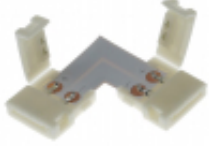

Link do produktu: <https://www.ledprzez.net/zlaczka-katowa-mono-led-laczniak-10mm-2pin-klik-l-p-426.html>

## Złączka kąтова MONO LED ŁĄCZNIK 10mm 2pin klik L

Cena	<b>6,99 zł</b>
Czas wysyłki	<b>5 dni</b>
Kod producenta	<b>LED/NET/0463</b>
Marka	<b>LEDprzezNET</b>

## Dwustronna kąтова złączka zaciskowa typu click do taśm jednokolorowych o szerokości 10mm

Szybkozłączki LED stosuje się przy instalacjach oświetlenia LED 12V. Umożliwiają one łatwe połączenie elementów bez konieczności użycia specjalistycznych narzędzi. Nie wymagają lutowania. Ich zaletą jest prosta budowa i wręcz intuicyjny montaż.

## SPECYFIKACJA:

- **Rodzaj złącza:** zaciskowe
- **Rodzaj obsługiwanej taśmy LED:** jednokolorowe
- **Szerokość taśmy LED:** 10mm
- **Ilość pin:** 2
- **Wodoodporność:** nie
- **Przewód:** brak
- **Napięcie:** wej./wyj.12V
- **Materiał:** tworzywo sztuczne + metal