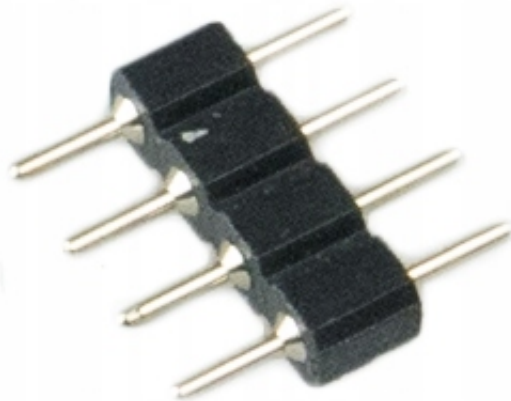

Link do produktu: <https://www.ledprzez.net/drabinka-do-tasm-led-rgb-zlaczka-4-piny-lacznik-p-456.html>

## Drabinka do taśm LED RGB Złączka 4 piny łącznik

Cena	<b>1,00 zł</b>
Czas wysyłki	<b>5 dni</b>
Kod producenta	<b>LED/NET/0444</b>
Marka	<b>LEDprzezNET</b>

## Złączka do taśm RGB 4 pin

Złączki LED stosuje się przy instalacjach oświetlenia LED 12V. Umożliwiają one łatwe połączenie elementów bez konieczności użycia specjalistycznych narzędzi. Ich zaletą jest prosta budowa i wręcz intuicyjny montaż.

## SPECYFIKACJA:

- **Rodzaj obsługiwanej taśmy LED:** RGB
- **Szerokość taśmy LED:** 10mm
- **Ilość pin:** 4

- 
- **Wodoodporność:** nie
  - **Przewód:** nie
  - **Napięcie:** wej./wyj.12V
  - **Materiał:** tworzywo sztuczne + metal